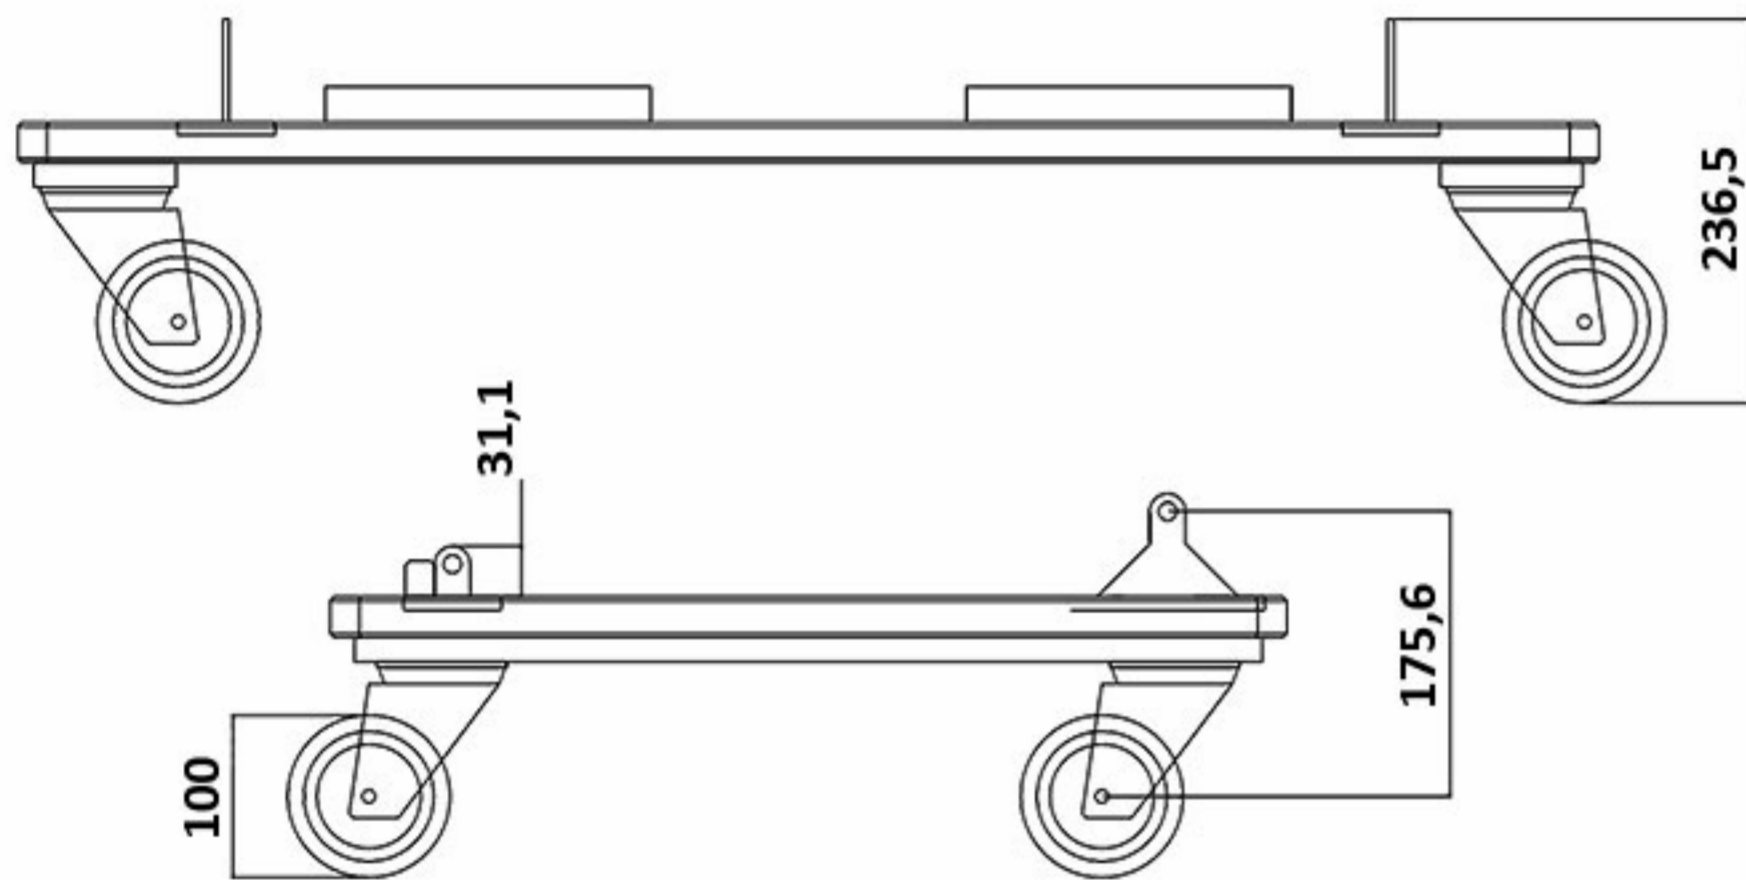

Rigging hardware composed by a lightweight steel frame, four pinlock and a shackle to raise up until 16 units **GT - GTA 2X8 L.A.**

Bumper 812

Sistema de acoplamiento para la transición entre **GT - GTA 2X8 L.A.** y **GT - GTA 2X12 L.A.** en “modo downfill”. Permite añadir hasta seis unidades **GT - GTA 2X8 L.A.**

Coupling system for the transition between **GT - GTA 2X8 L.A.** and **GT - GTA 2X12 L.A.** in downfill mode. It allows to add until six units **GT - GTA 2X8 L.A.**

S-105

Bandeja de soporte para utilizar dos unidades **GT - GTA 2X8 L.A.** en “modo stack”. Incluye pomo roscante de seguridad.

Support tray to use until 2 units **GT - GTA 2X8 L.A.** in stack mode. Includes security tapping handle.

* Medidas expresadas en milímetros (mm)

* Expressed measures in millimeters (mm)

TR - 2X8

Patín de transporte para cuatro unidades **GT - GTA 2X8 L.A.** Incluye cuatro ruedas giratorias de 100 mm con frenos de seguridad.

Dolly board to transport until four units **GT - GTA 2X8 L.A.** Includes four castor wheels of 100 mm with security brakes.

Medidas / Measures (HxWxD)
1150x750x480mm

* Medidas expresadas en milímetros (mm)
* Expressed measures in millimeters (mm)