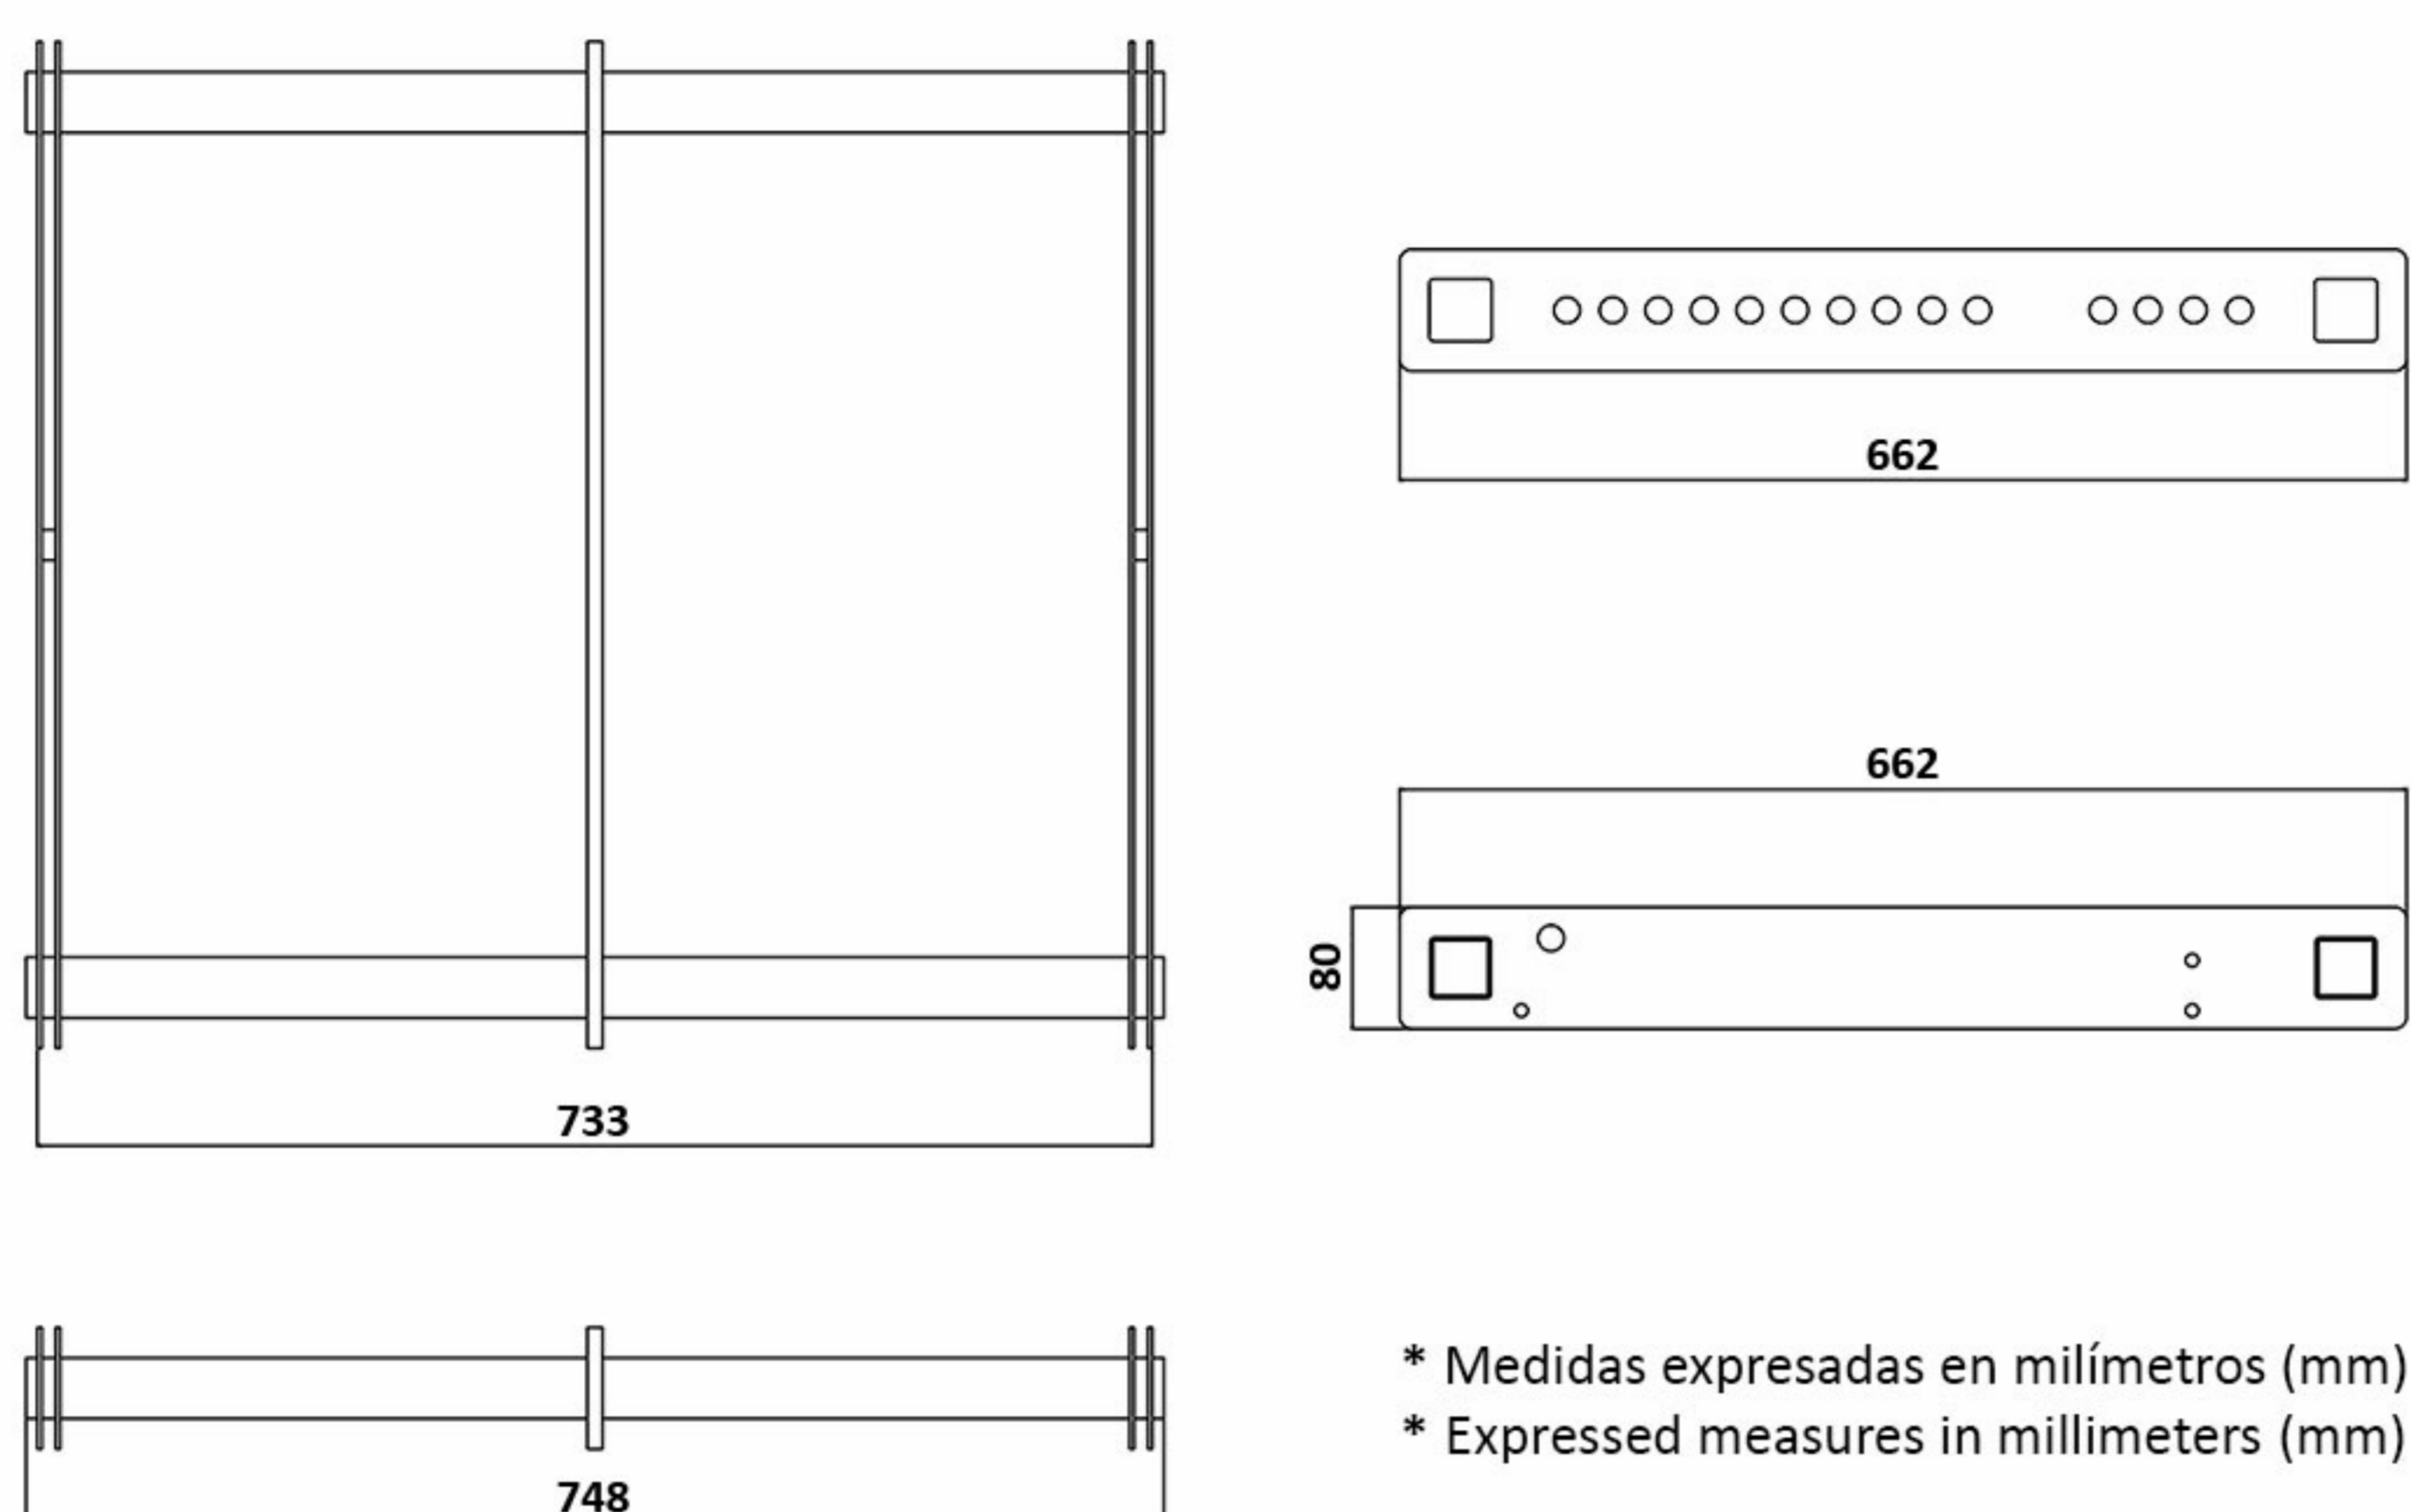

GT - GTA 2X8 L.A.

*Accessories
Accesorios*

An updated .pdf version of this manual is always available at www.prodgsystems.com

Bumper 8

Hardware de vuelo compuesto por un marco de acero ligero, cuatro pinlock y un grillete para elevar hasta 16 unidades **GT - GTA 2X8 L.A.**

Coupling system for the transition between **GT - GTA 2X8 L.A.** and **GT - GTA 2X12 L.A.** in downfill mode. It allows to add until six units **GT - GTA 2X8 L.A.**

S-105

Bandeja de soporte para utilizar dos unidades **GT - GTA 2X8 L.A.** en “modo stack”. Incluye pomo roscante de seguridad.

Support tray to use until 2 units **GT - GTA 2X8 L.A.** in stack mode. Includes security tapping handle.

* Medidas expresadas en milímetros (mm)

* Expressed measures in millimeters (mm)

TR - 2X8

Patín de transporte para cuatro unidades **GT - GTA 2X8 L.A.** Incluye cuatro ruedas giratorias de 100 mm con frenos de seguridad.

Dolly board to transport until four units **GT - GTA 2X8 L.A.** Includes four castor wheels of 100 mm with security brakes.

Medidas / Measures (HxWxD)
1150x750x480mm

* Medidas expresadas en milímetros (mm)
* Expressed measures in millimeters (mm)