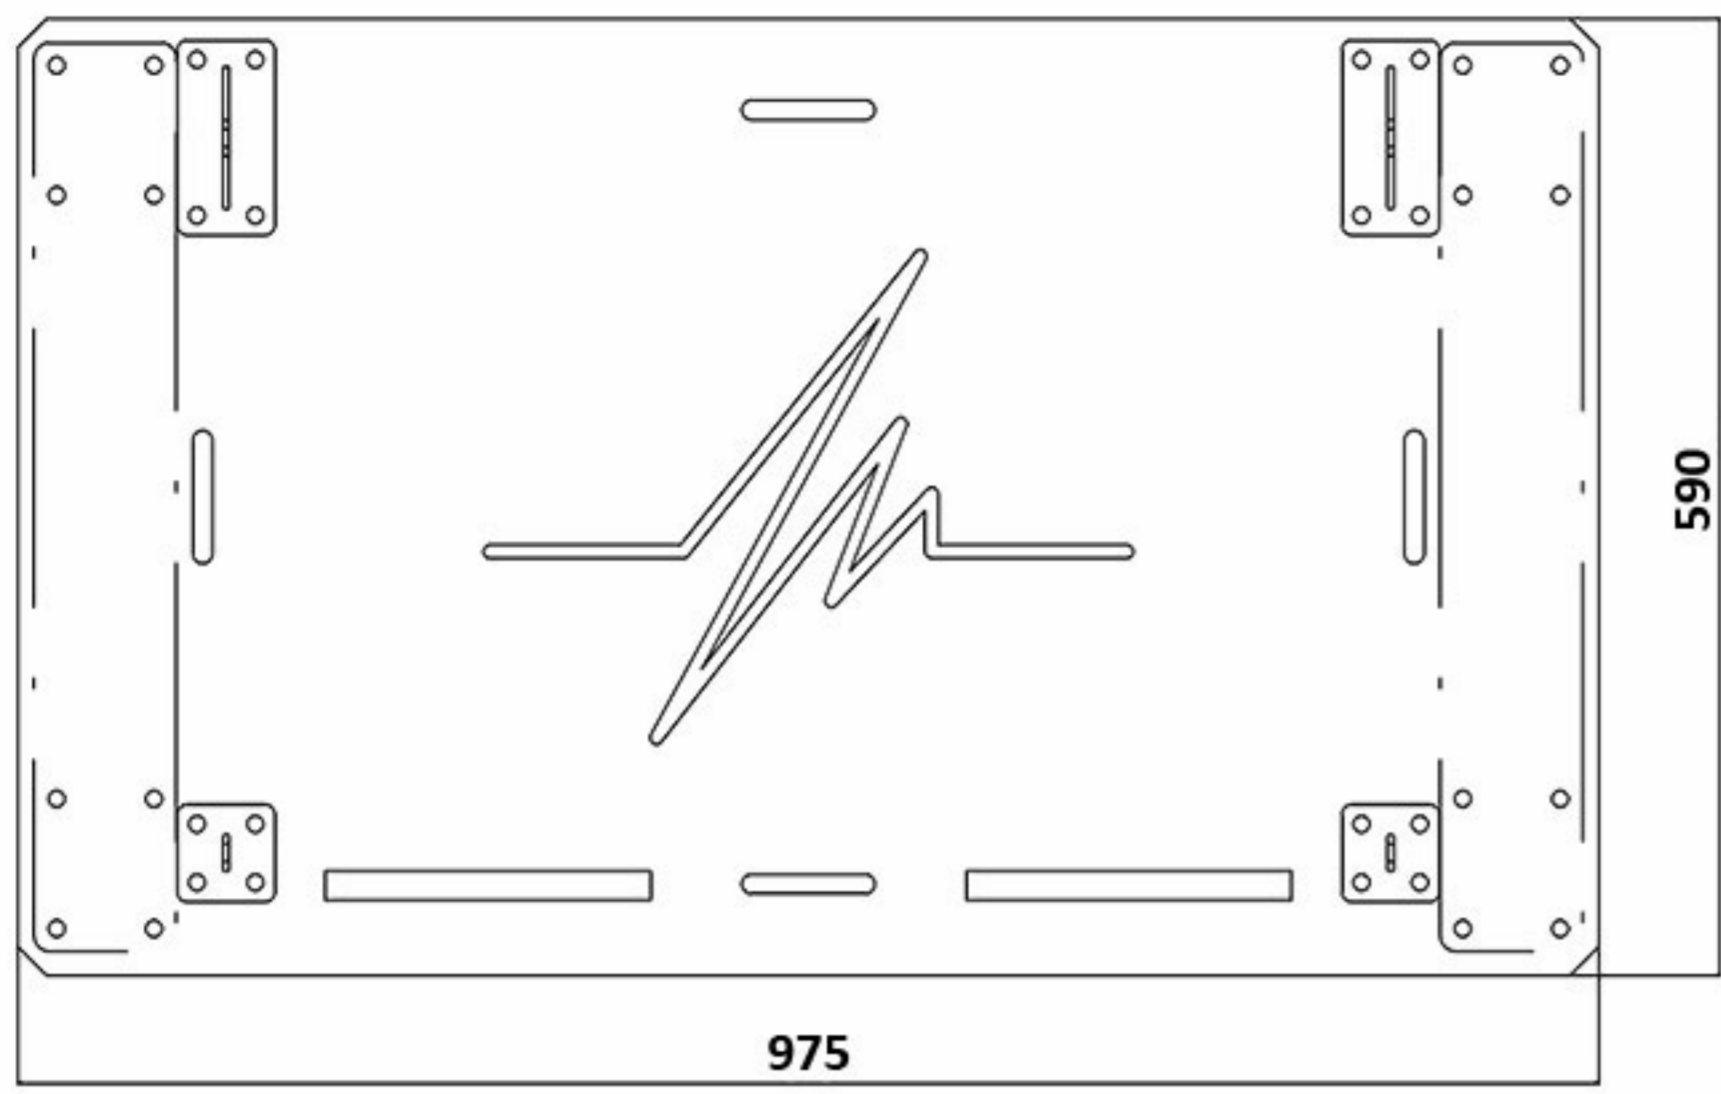

Rigging hardware composed by a lightweight steel frame, four pinlock and a shackle to raise up until 16 units **GT - GTA 2X8 L.A.**

Bumper 812

Sistema de acoplamiento para la transición entre **GT - GTA 2X8 L.A.** y **GT - GTA 2X12 L.A.** en “modo downfill”. Permite añadir hasta seis unidades **GT - GTA 2X8 L.A.**

Coupling system for the transition between **GT - GTA 2X8 L.A.** and **GT - GTA 2X12 L.A.** in downfill mode. It allows to add until six units **GT - GTA 2X8 L.A.**

S-105

Bandeja de soporte para utilizar dos unidades **GT - GTA 2X8 L.A.** en “modo stack”. Incluye pomo roscante de seguridad.

Support tray to use until 2 units **GT - GTA 2X8 L.A.** in stack mode. Includes security tapping handle.

* Medidas expresadas en milímetros (mm)

* Expressed measures in millimeters (mm)

TR - 2X8

Patín de transporte para cuatro unidades **GT - GTA 2X8 L.A.** Incluye cuatro ruedas giratorias de 100 mm con frenos de seguridad.

Dolly board to transport until four units **GT - GTA 2X8 L.A.** Includes four castor wheels of 100 mm with security brakes.

Medidas / Measures (HxWxD)
1150x750x480mm

* Medidas expresadas en milímetros (mm)
* Expressed measures in millimeters (mm)