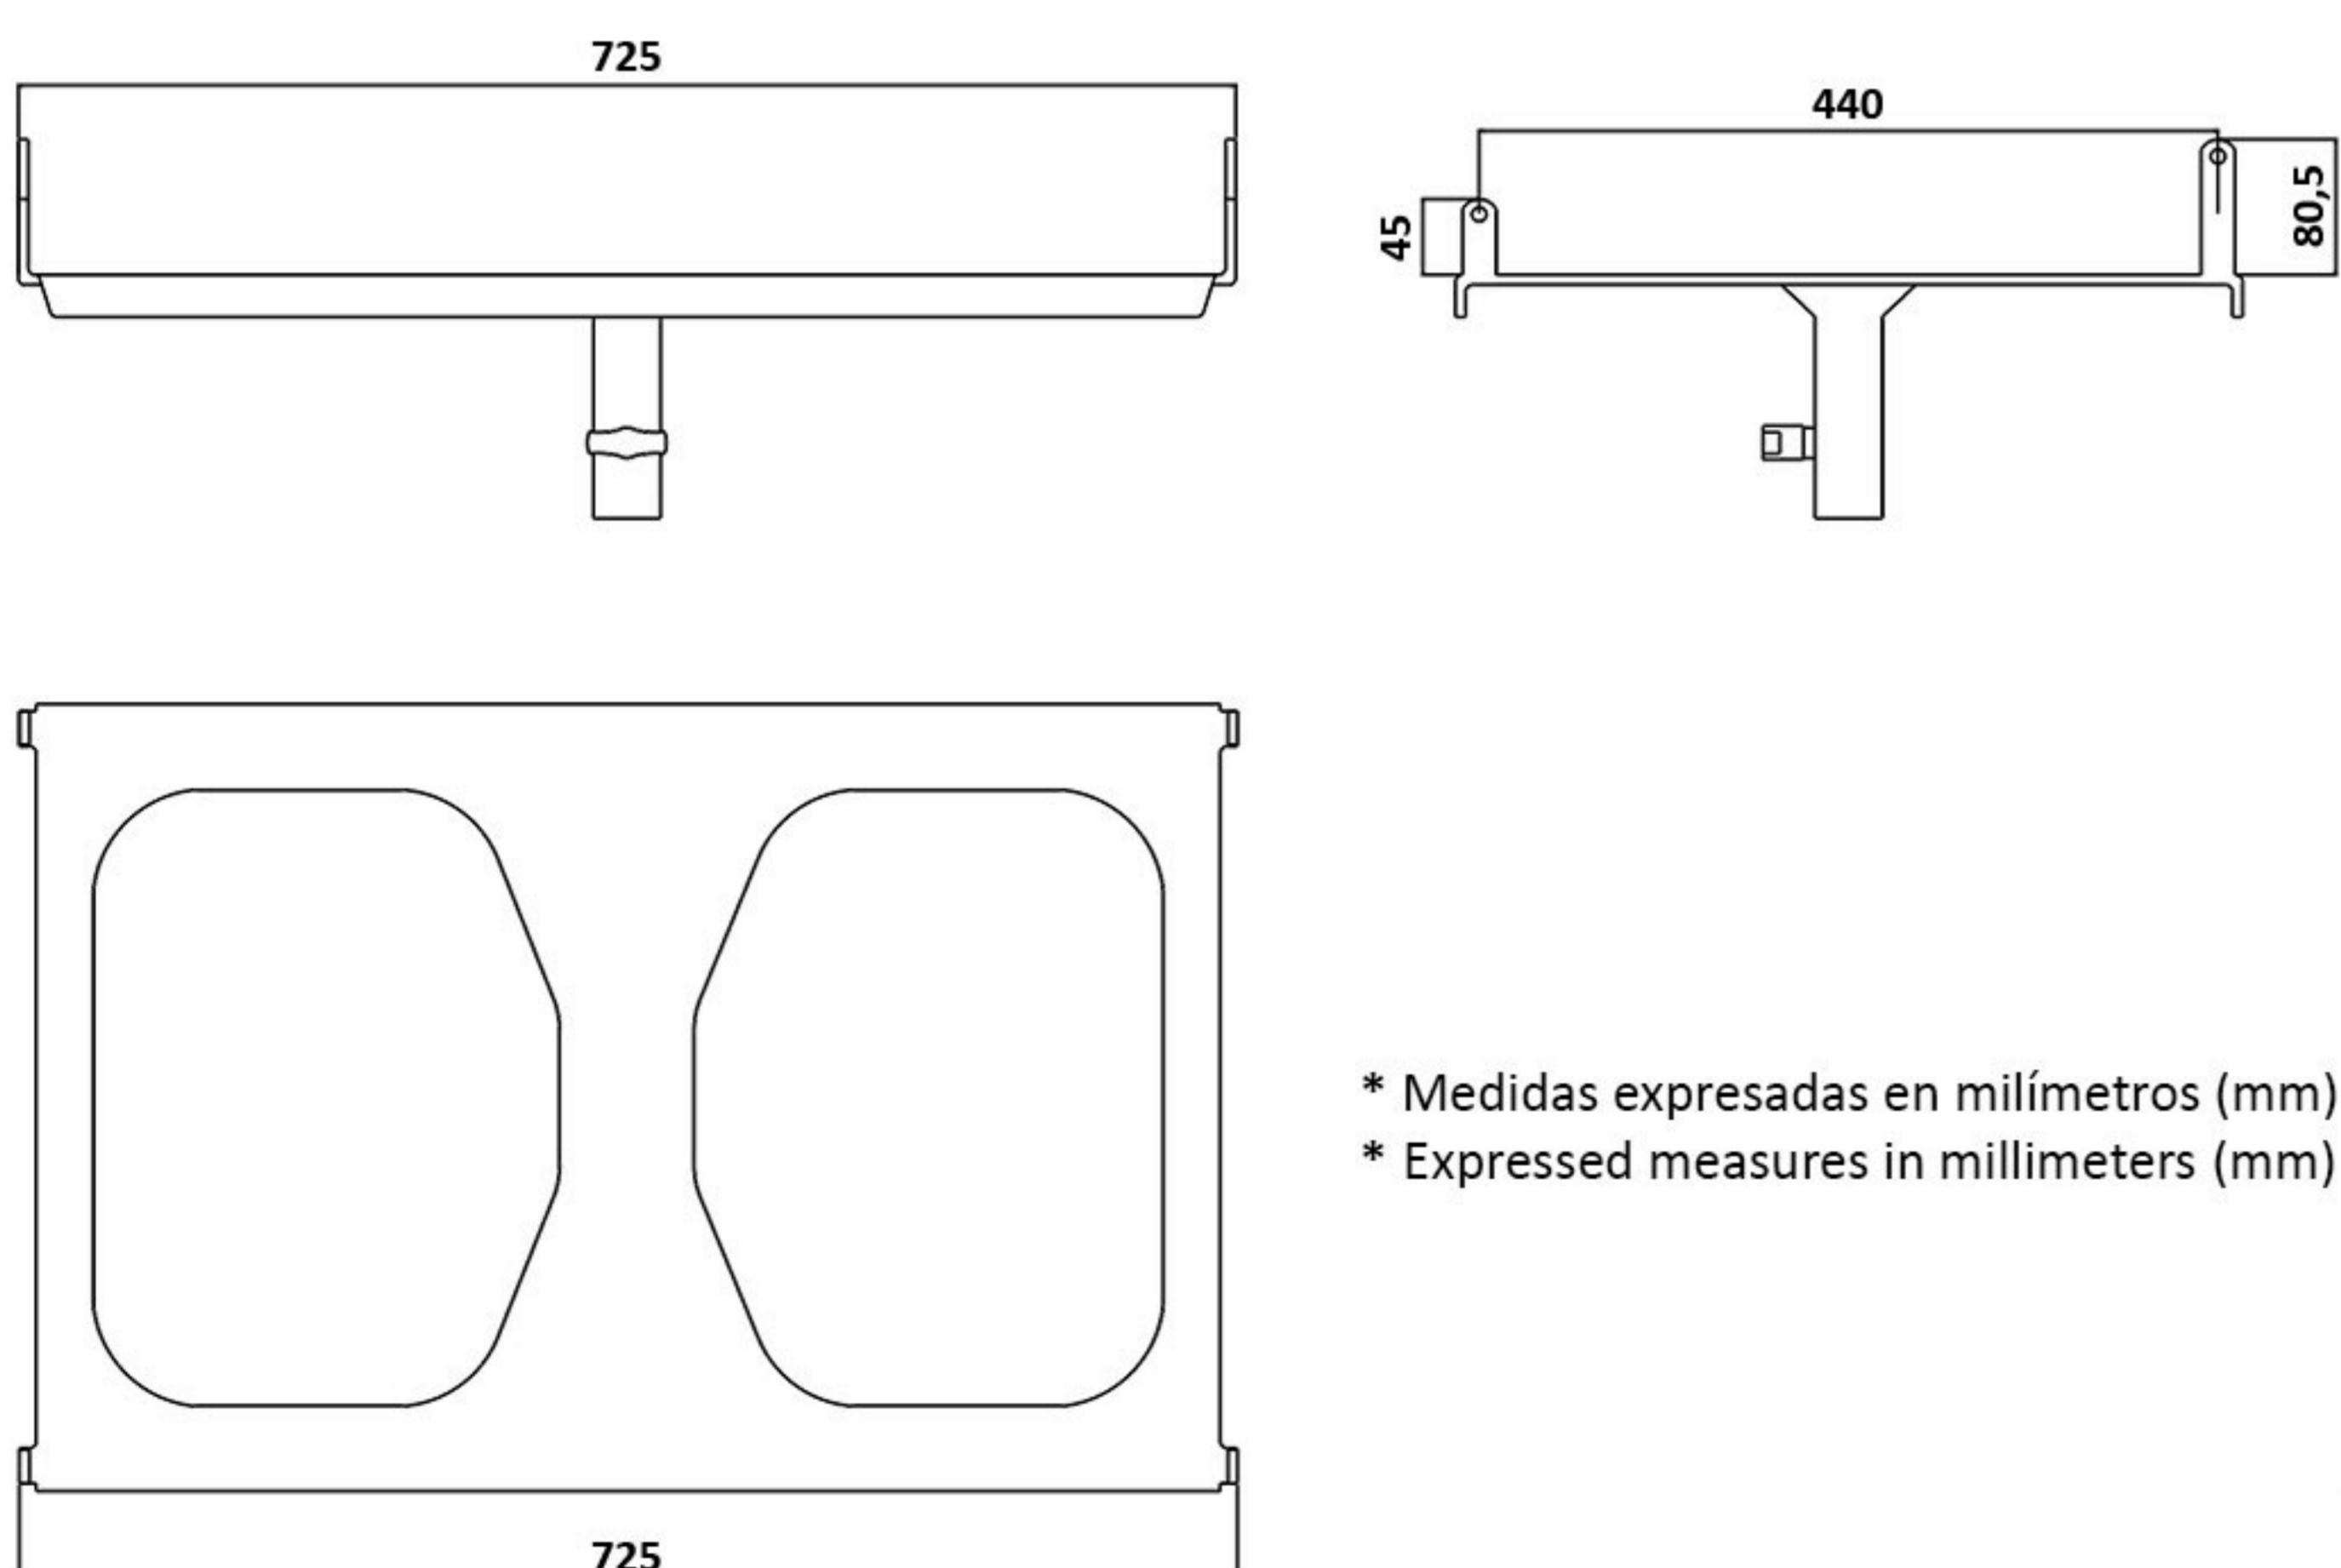

S-105

Bandeja de soporte para utilizar dos unidades **GT - GTA 2X8 L.A.** en “modo stack”. Incluye pomo roscante de seguridad.

Support tray to use until 2 units **GT - GTA 2X8 L.A.** in stack mode. Includes security tapping handle.