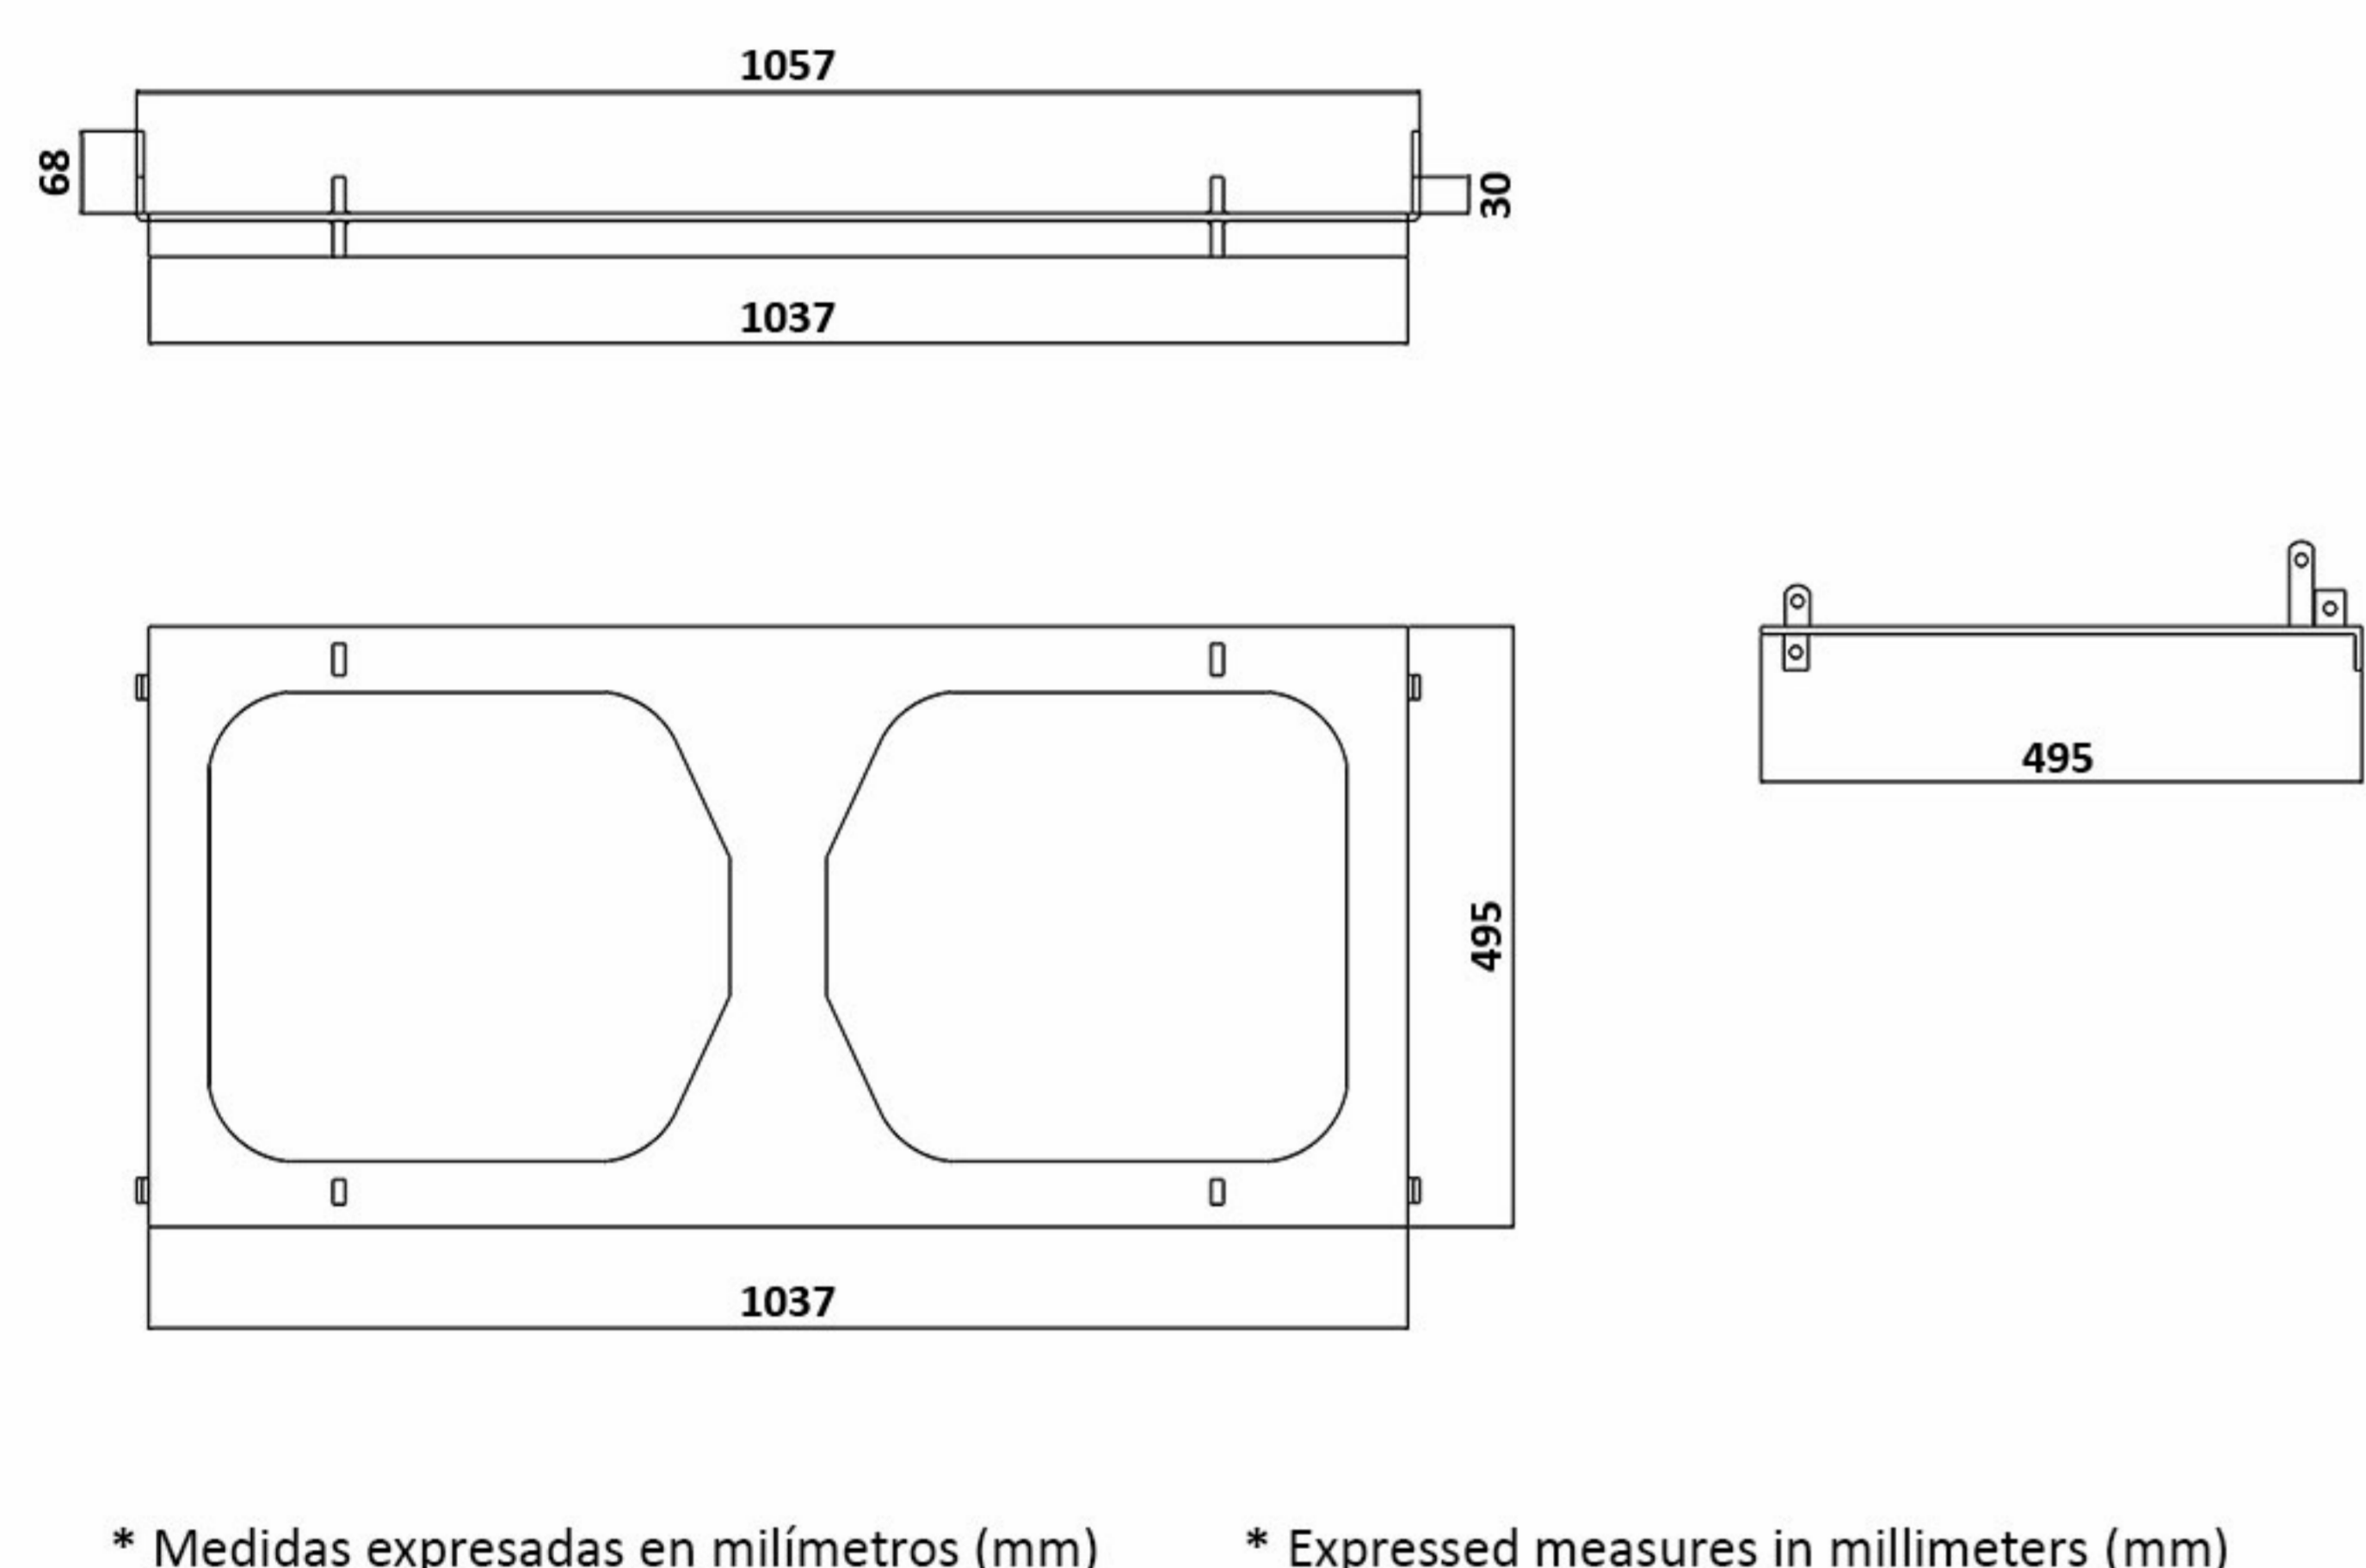

Bumper 812

Sistema de acoplamiento para la transición entre **GT - GTA 2X8 L.A.** y **GT - GTA 2X12 L.A.** en “modo downfill”. Permite añadir hasta seis unidades **GT - GTA 2X8 L.A.**

Coupling system for the transition between **GT - GTA 2X8 L.A.** and **GT - GTA 2X12 L.A.** in downfill mode. It allows to add until six units **GT - GTA 2X8 L.A.**